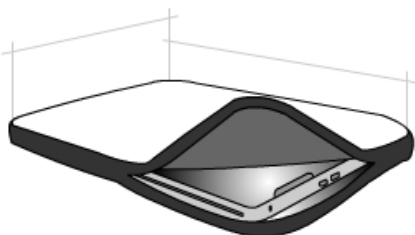

Unter den 14 verfügbaren Taschenmodellen ist das Notebook-Sleeve *pro:wrapper* eines der Gefragtesten. Anders als traditionelle Notebooktaschen verbindet die Notebook-Schutzhülle *pro:wrapper* ein angesagtes Produktdesign mit der Funktionalität eines Notebook-Sleeves, die sich durch eine optimale Stoßdämpfung dank einer aufwendigen Innenpolsterung auszeichnet. Die Polsterung schützt vor Kratzern und Beschädigungen- ein Rundum-Schutz für jedes Notebook. Die Innenauskleidung besteht aus Polyester und weist zwei weitere Einsteckfächer auf. Das robuste und widerstandsfähige Außenmaterial besteht aus echter LKW-Plane und ist vollflächig nach Kundenwunsch bedruckbar. Eine einfache Handhabung des *pro:wrappers* ist durch einen langen, durchgezogenen Reißverschluss garantiert. Die Schutzhülle liegt eng am Notebook an und bietet so ein passgenaues Design der Extraklasse.

Produktübersicht Notebook-Schutzhülle pro:wrapper

Die Größen orientieren sich an den gängigen Notebook-Formaten

- Standardgröße bis 15,4" (37,5 x 30,0 cm)
- Material 650g/m² echte Lkw-Plane oder Wunschmaterial des Kunden
- Dreilagige Verarbeitung mit schützendem Schaumstoff
- Schützender Reißverschluss (wasserabweisend)
- Farben wählbar aus 7 Standardfarben und 36 Sonderfarben
- Siebdruck, Digitaldruck, Stick, Labelproduktion inkl. Aufnähen
- Werbefläche bis 37,0 x 61,0 cm